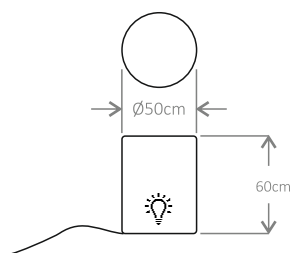

LED

E27
1 x max.25W
~230V / 50 Hz
CRI > 80

IP 65

przewód czarny,
gumowy, dł. 2.8m

IP 20

przewód transparentny
z włącznikiem, dł. 2.8m

WHITE LIGHT:

- 3000K 800lm

- 4000K 800lm

RGB + CCT LIGHT

1. 850lm
2. Dowolny kolor światła
   - Regulacja temperatury barwy białej
   - Ściemnianie
   - Pilot dotykowy

IP 20
IP 65
IP 20
IP 65

GA060WL3N
GA060WL3T
GA060WL2N
GA060WL2T

GA060RLCN z pilotem
GA060RLON bez pilota
GA060RLCT z pilotem
GA060RL0T bez pilota

waga netto | brutto 7.5kg | 7.7kg
opakowanie 53 x 53 x 65 cm