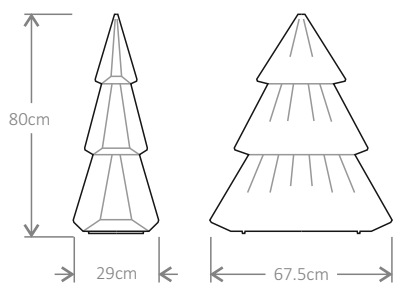

4.8kg | 5.2kg

opakowanie

72 x 33 x 84 cm

BASIC COLOUR:

○ 9010 biały

● 7038 szary

● 7012 ciemnoszary

● 7021 antracyt