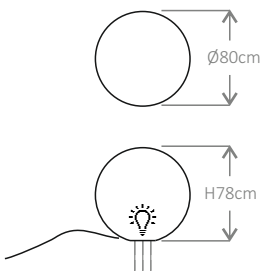

RGB+CCT LIGHT

- 850lm IP 20
- Dowolny kolor światła
- Regulacja temperatury barwy białej IP 65
- Ściemnianie
- Pilot dotykowy

BL060WL3N
BL060WL3T
BL060WL2N
BL060WL2T

BL060RLCN z pilotem
BL060RLON bez pilota
BL060RLCT z pilotem
BL060RLOT bez pilota

waga netto | brutto 5.4kg | 5.8kg
opakowanie 62 x 62 x 62 cm

80