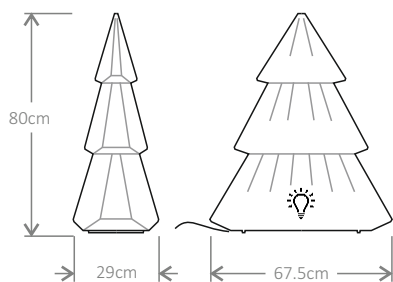

LED

E27
1 x max.25W
~230V / 50 Hz
CRI > 80

IP 65

przewód czarny,
gumowy, dł. 2.8m

IP 20

przewód transparentny
z włącznikiem, dł. 2.8m

WHITE LIGHT:

● 3000K 450lm

IP 20

CR080WL3N

● 4000K 450lm

IP 65

CR080WL3T

IP 20

CR080WL2N

IP 65

CR080WL2T

RGB+CCT LIGHT

450lm

● Dowolny kolor światła

● Regulacja temperatury

barwy białej

● Ściemnianie

● Pilot dotykowy

IP 20

CR080RLCN z pilotem

IP 65

CR080RLON bez pilota

CR080RLCT z pilotem

CR080RLOT bez pilota

waga netto | brutto

4.8kg | 5.2kg

opakowanie

72 x 33 x 84 cm