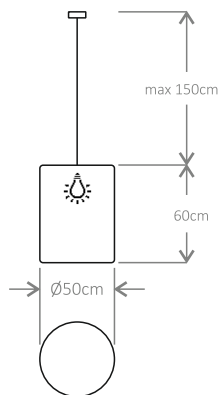

LED

E27
1 x max.25W
~230V / 50 Hz
CRI > 80
IP 20
przewód
transparentny 1.5m

Opcje:

- przewód dł. 5m
- FUN | SHINE - przewód w tkaninowym oplocie (s. 21)

WHITE LIGHT:

- 3000K 1050lm
- 4000K 1050lm

RGB + CCT LIGHT

1. 850lm
2. Dowolny kolor światła
   - Regulacja temperatury barwy białej
   - Ściemnianie
   - Pilot dotykowy

GP060WL3N
GP060WL2N

GP060RLCN z pilotem
GP060RLON bez pilota

waga netto | brutto:
7.5kg | 7.7kg
opakowanie 53 x 53 x 65 cm