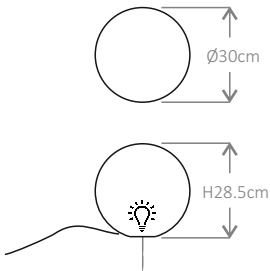

30

LED

E27
1 x max.15W
~230V / 50 Hz
CRI > 80

IP 65

przewód czarny,
gumowy, dł. 2.8m

IP 20

przewód transparentny
z włącznikiem, dł. 2.8m

WHITE LIGHT:

- 3000K 450lm IP 20
- 3000K 450lm IP 65
- 4000K 450lm IP 20
- 4000K 450lm IP 65

RGB+CCT LIGHT

- 450lm IP 20
- Dowolny kolor światła
- Regulacja temperatury barwy białej IP 65
- Ściemnianie
- Pilot dotykowy

BL030WL3N
BL030WL3T
BL030WL2N
BL030WL2T

BL030RLCN z pilotem
BL030RLON bez pilota
BL030RLCT z pilotem
BL030RLOT bez pilota

waga netto | brutto 2.1kg | 2.2kg
opakowanie 33 x 33 x 33 cm

40

LED

E27
1 x max.25W
~230V / 50 Hz
CRI > 80

IP 65

przewód czarny,
gumowy, dł. 2.8m

IP 20

przewód transparentny
z włącznikiem, dł. 2.8m

WHITE LIGHT:

- 3000K 450lm IP 20
- 3000K 450lm IP 65
- 4000K 450lm IP 20
- 4000K 450lm IP 65

RGB+CCT LIGHT

- 450lm IP 20
- Dowolny kolor światła
- Regulacja temperatury barwy białej IP 65
- Ściemnianie
- Pilot dotykowy

BL040WL3N
BL040WL3T
BL040WL2N
BL040WL2T

BL040RLCN z pilotem
BL040RLON bez pilota
BL040RLCT z pilotem
BL040RLOT bez pilota

waga netto | brutto 3.1kg | 3.3kg
opakowanie 43 x 43 x 43 cm

60

LED

E27
1 x max.25W
~230V / 50 Hz
CRI > 80

IP 65

przewód czarny,
gumowy, dł. 2.8m

IP 20

przewód transparentny
z włącznikiem, dł. 2.8m

WHITE LIGHT:

- 3000K 800lm IP 20
- 3000K 800lm IP 65
- 4000K 800lm IP 20
- 4000K 800lm IP 65

RGB+CCT LIGHT

- 850lm IP 20
- Dowolny kolor światła
- Regulacja temperatury barwy białej IP 65
- Ściemnianie
- Pilot dotykowy

BL060WL3N
BL060WL3T
BL060WL2N
BL060WL2T

BL060RLCN z pilotem
BL060RLON bez pilota
BL060RLCT z pilotem
BL060RLOT bez pilota

waga netto | brutto 5.4kg | 5.8kg
opakowanie 62 x 62 x 62 cm

80

LED

E27
1 x max.25W
~230V / 50 Hz
CRI > 80

IP 65

przewód czarny,
gumowy, dł. 2.8m

IP 20

przewód transparentny
z włącznikiem, dł. 2.8m

WHITE LIGHT: