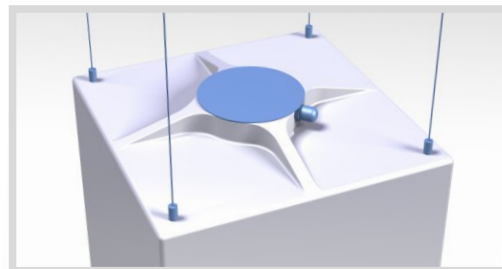

425

LED

E27
1 x max.25W
~230V / 50 Hz
CRI > 80

IP 44

przewód czarny,
gumowy, dł. 1.4m,
czarna podsufitka

IP 20

przewód transparentny
dł. 1.4m, biała podsufitka

IP 55

przewód czarny,
gumowy, dł. 1.4m,
złączka hermetyczna

WHITE LIGHT:

● 3000K 800lm

● 4000K 800lm

RGB+CCT LIGHT

850lm

- Dowolny kolor światła
- Regulacja temperatury barwy białej
- Ściemnianie
- Pilot dotykowy

IP 20

IP 44

IP 55

IP 20

IP 44

IP 55

IP 20

IP 44

IP 55

XP425WL3N

XP425WL3T

XP425WL3H

XP425WL2N

XP425WL2T

XP425WL2H

XP425RLCN z pilotem

XP425RL0N bez pilota

XP425RLCT z pilotem

XP425RL0T bez pilota

XP425RLCH z pilotem

XP425RL0H bez pilota

waga netto 6.8kg

waga brutto 7.1kg

wymiary opakowania:

45 x 45 x 45 cm

micante