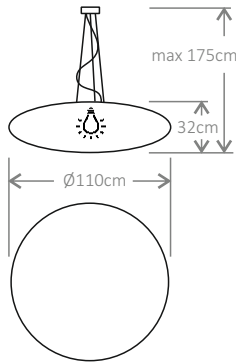

UP080WL3N
UP080WL2N

UP080RLCN z pilotem
UP080RLON bez pilota

waga netto | brutto
9.1kg | 9.4kg
opakowanie
83 x 83 x 31 cm

110

LED

E27
3 x max.15W
~230V / 50 Hz
CRI > 80
IP 20
przewód
transparentny 1.5m

- Opcje:
- przewód dł. 5m
 - FUN | SHINE - przewód w tkaninowym oplocie (s. 21)