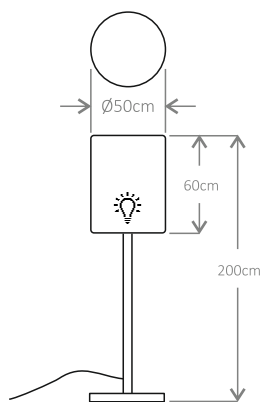

waga netto | brutto:
7.5kg | 7.7kg
opakowanie 53 x 53 x 65 cm

LED

E27
1 x max.25W
~230V / 50 Hz
CRI > 80
IP 65
przewód czarny,
gumowy dł.3.5m

WHITE LIGHT:

- 3000K 800lm
- 4000K 800lm

RGB + CCT LIGHT

- 850lm
- Dowolny kolor światła
 - Regulacja temperatury barwy białej
 - Ściemnianie 
 - Pilot dotykowy