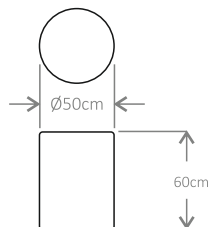

BASIC COLOUR:

- 9010 biały
- 7038 szary
- 7012 ciemnoszary
- 7021 antracyt
- 9005 czarny
- 1023 żółty
- 3020 czerwony

GA060BC91
GA060BC38
GA060BC12
GA060BC21
GA060BC95
GA060BC23
GA060BC32

Do użytku również na zewnątrz.

waga netto | brutto
6.6kg | 6.8kg
opakowanie 53 x 53 x 65 cm