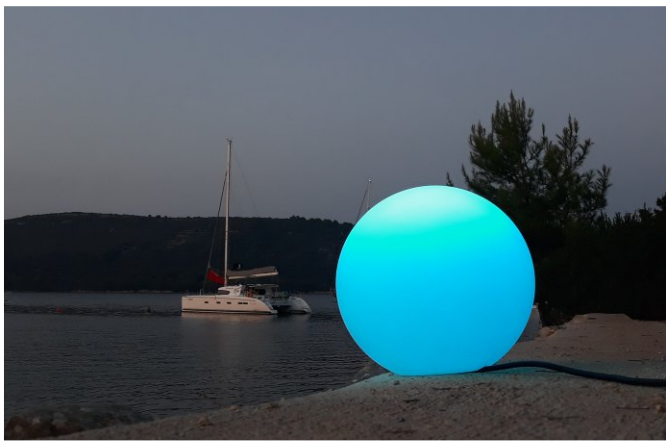

waga netto | brutto

4.2kg | 4.5kg

opakowanie

72 x 33 x 84 cm

micante

MBALL

Spirit inside

micanteTM