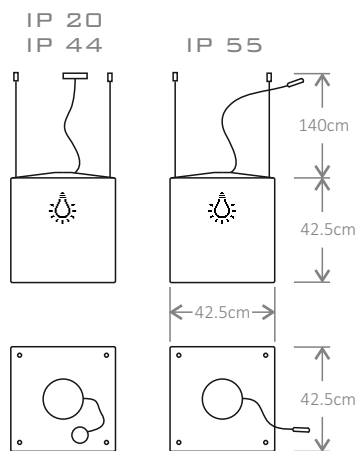

425

LED

E27
1 x max.25W
~230V / 50 Hz
CRI > 80

IP 44

przewód czarny,
gumowy, dł. 1.4m,
czarna podsufitka

IP 20

przewód transparentny
dł. 1.4m, biała podsufitka

IP 55

przewód czarny,
gumowy, dł. 1.4m,
złączka hermetyczna

WHITE LIGHT:

● 3000K 800lm

● 4000K 800lm

RGB+CCT LIGHT

850lm

- Dowolny kolor światła
- Regulacja temperatury barwy białej
- Ściemnianie
- Pilot dotykowy

IP 20

IP 44

IP 55

IP 20

IP 44

IP 55

IP 20

IP 44

IP 55

XP425WL3N

XP425WL3T

XP425WL3H

XP425WL2N

XP425WL2T

XP425WL2H

XP425RLCN z pilotem

XP425RL0N bez pilota

XP425RLCT z pilotem

XP425RL0T bez pilota

XP425RLCH z pilotem

XP425RL0H bez pilota

waga netto 6.8kg

waga brutto 7.1kg

wymiary opakowania:

45 x 45 x 45 cm