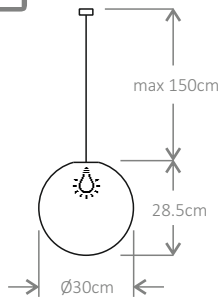

waga netto | brutto
6.6kg | 6.8kg
opakowanie 53 x 53 x 65 cm

MBALL

MBALL

30

LED

E27
1 x max.25W
~230V / 50 Hz
CRI > 80
IP 20
przewód
transparentny 1.5m

Opcje:

- przewód dł. 5m
- FUN | SHINE - przewód w tkaninowym oplocie (s. 21)

waga netto | brutto
2.1kg | 2.2kg
opakowanie
33 x 33 x 33 cm

40

LED

E27
1 x max.25W
~230V / 50 Hz
CRI > 80
IP 20
przewód
transparentny 1.5m

Opcje:

- przewód dł. 5m
- FUN | SHINE - przewód w tkaninowym oplocie (s. 21)