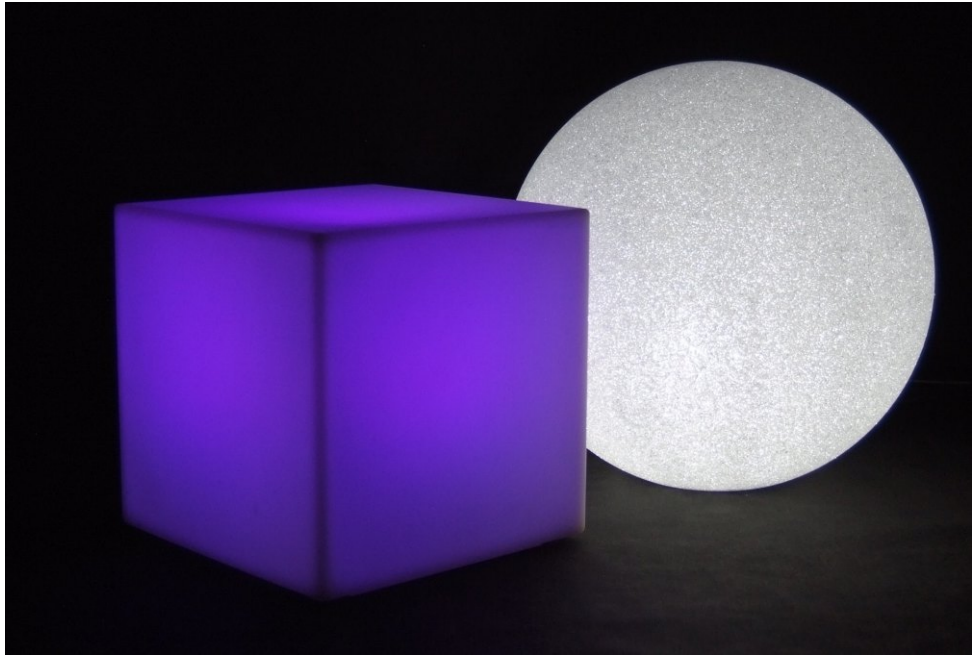

BL080WL3N
BL080WL3T
BL080WL2N
BL080WL2T

BL080RLCN z pilotem
BL080RLON bez pilota
BL080RLCT z pilotem
BL080RLOT bez pilota

waga netto | brutto 9.3kg | 10.0kg
opakowanie 82 x 82 x 82 cm

MBOX
micante

MBOX

325