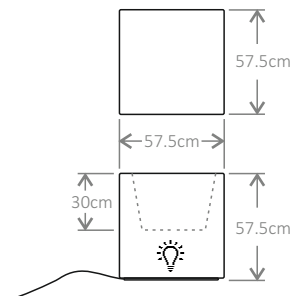

45 x 45 x 45 cm

micante

GLORIA

575

LED

E27
1 x max.25W
~230V / 50 Hz
CRI > 80

IP 65

przewód czarny,
gumowy, dł. 2.8m