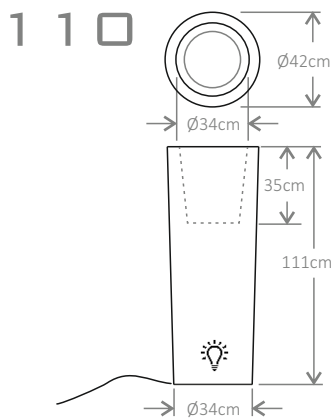

● Regulacja temperatury barwy białej

IP 65

BE090RLCT z pilotem

BE090RLOT bez pilota

● Ściemnianie

● Pilot dotykowy

waga netto | brutto 7.7kg | 7.9kg
opakowanie 41 x 41 x 94 cm

LED