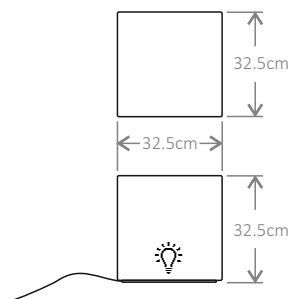

BL080WL3N
BL080WL3T
BL080WL2N
BL080WL2T

BL080RLCN z pilotem
BL080RLON bez pilota
BL080RLCT z pilotem
BL080RLOT bez pilota

waga netto | brutto 9.3kg | 10.0kg
opakowanie 82 x 82 x 82 cm

MBOX
micante

MBOX

325