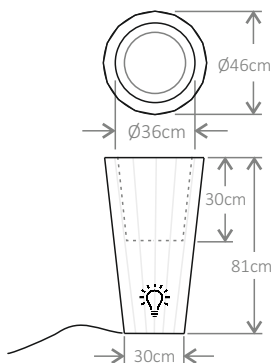

80

LED

E27
1 x max.25W
~230V / 50 Hz
CRI > 80

IP 65

przewód czarny,
gumowy, dł. 2.8m

IP 20

przewód transparentny
z włącznikiem, dł. 2.8m

WHITE LIGHT:

● 3000K 800lm

IP 20

AU080WL3N

IP 65

AU080WL3T

● 4000K 800lm

IP 20

AU080WL2N

IP 65

AU080WL2T

RGB+CCT LIGHT

850lm

- Dowolny kolor światła
- Regulacja temperatury barwy białej
- Ściemnianie
- Pilot dotykowy

IP 20

AU080RLCN z pilotem

AU080RLON bez pilota

IP 65

AU080RLCT z pilotem

AU080RL0T bez pilota

waga netto | brutto 7.7kg | 7.9kg
opakowanie 41 x 41 x 94 cm

BASIC COLOUR:

- 9010 biały
- 7038 szary
- 7012 ciemnoszary
- 7021 antracyt
- 9005 czarny
- 1023 żółty
- 3020 czerwony

AU080BC91

AU080BC38

AU080BC12

AU080BC21

AU080BC95

AU080BC23

AU080BC32