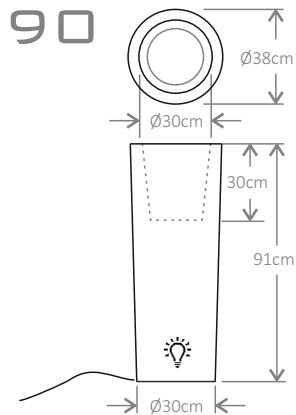

LED

E27
1 x max.25W
~230V / 50 Hz
CRI > 80

IP 65

przewód czarny,
gumowy, dł. 2.8m

IP 20

przewód transparentny
z włącznikiem, dł. 2.8m

WHITE LIGHT:

● 3000K 800lm IP 20

IP 65

BE090WL3N

BE090WL3T

● 4000K 800lm IP 20

IP 65

BE090WL2N

BE090WL2T

RGB+CCT LIGHT

850lm

IP 20

BE090RLCN z pilotem

BE090RLON bez pilota

● Dowolny kolor światła

● Regulacja temperatury barwy białej

IP 65

BE090RLCT z pilotem

BE090RLOT bez pilota

● Ściemnianie

● Pilot dotykowy

waga netto | brutto 7.7kg | 7.9kg
opakowanie 41 x 41 x 94 cm