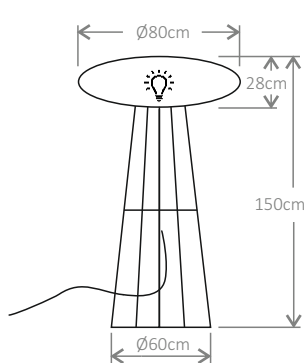

UP080WL3N
UP080WL2N

UP080RLCN z pilotem
UP080RLON bez pilota

waga netto | brutto
9.1kg | 9.4kg
opakowanie
83 x 83 x 31 cm

110

LED

E27
3 x max.15W
~230V / 50 Hz
CRI > 80
IP 20
przewód
transparentny 1.5m

- Opcje:
- przewód dł. 5m
 - FUN | SHINE - przewód w tkaninowym oplocie (s. 21)

waga netto | brutto
13.9kg | 14.4kg
opakowanie
114 x 114 x 35 cm

80

LED

E27
3 x max.15W
~230V / 50 Hz
CRI > 80

- IP 65**
przewód czarny,
gumowy, dł. 4.8m
IP 20
przewód czarny
z włącznikiem, dł. 3.3m

WHITE LIGHT: