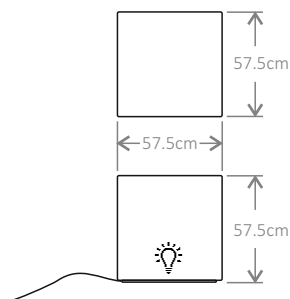

575

LED

E27
1 x max.25W
~230V / 50 Hz
CRI > 80

IP 65

przewód czarny,
gumowy, dł. 2.8m

IP 20

przewód transparentny
z włącznikiem, dł. 2.8m

WHITE LIGHT:

- 3000K 1050lm IP 20
- 4000K 1050lm IP 65

RGB+CCT LIGHT

- 1100lm IP 20
- Dowolny kolor światła
- Regulacja temperatury barwy białej IP 65
- Ściemnianie
- Pilot dotykowy

BX575WL3N
BX575WL3T
BX575WL2N
BX575WL2T

BX575RLCN z pilotem
BX575RLON bez pilota
BX575RLCT z pilotem
BX575RLOT bez pilota

waga netto | brutto 12.6kg | 12.9kg
opakowanie 60 x 60 x 60 cm