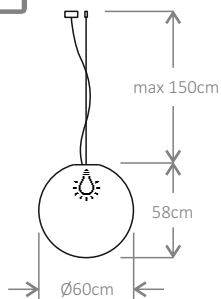

waga netto | brutto
2.1kg | 2.2kg
opakowanie
33 x 33 x 33 cm

40

LED

E27
1 x max.25W
~230V / 50 Hz
CRI > 80
IP 20
przewód
transparentny 1.5m

Opcje:

- przewód dł. 5m
- FUN | SHINE - przewód w tkaninowym oplocie (s. 21)

waga netto | brutto
3.3kg | 3.5kg
opakowanie
43 x 43 x 43 cm

60

LED

E27
1 x max.25W
~230V / 50 Hz
CRI > 80
IP 20
przewód
transparentny 1.5m

Opcje:

- przewód dł. 5m
- FUN | SHINE - przewód w tkaninowym oplocie (s. 21)