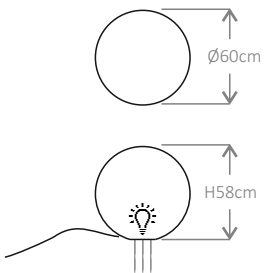

RGB+CCT LIGHT

- 450lm IP 20
- Dowolny kolor światła
- Regulacja temperatury barwy białej IP 65
- Ściemnianie
- Pilot dotykowy

BL040WL3N
BL040WL3T
BL040WL2N
BL040WL2T

BL040RLCN z pilotem
BL040RLON bez pilota
BL040RLCT z pilotem
BL040RLOT bez pilota

waga netto | brutto 3.1kg | 3.3kg
opakowanie 43 x 43 x 43 cm

60