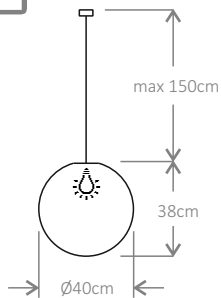

waga netto | brutto
6.6kg | 6.8kg
opakowanie 53 x 53 x 65 cm

MBALL

MBALL

30

LED

E27
1 x max.25W
~230V / 50 Hz
CRI > 80
IP 20
przewód
transparentny 1.5m

Opcje:

- przewód dł. 5m
- FUN | SHINE - przewód w tkaninowym oplocie (s. 21)

waga netto | brutto
2.1kg | 2.2kg
opakowanie
33 x 33 x 33 cm

40

LED

E27
1 x max.25W
~230V / 50 Hz
CRI > 80
IP 20
przewód
transparentny 1.5m

Opcje:

- przewód dł. 5m
- FUN | SHINE - przewód w tkaninowym oplocie (s. 21)