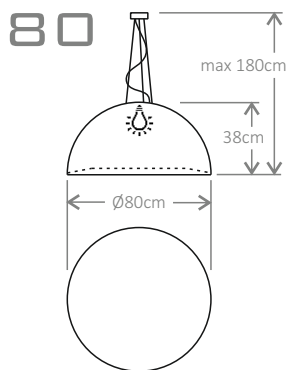

LED

E27

4 x max.10W

~230V / 50 Hz

CRI > 80

IP 20

przewód

transparentny 1.5m

Opcje:

- przewód dł. 5m
- FUN | SHINE - przewód w tkaninowym oplocie (s. 21)

WHITE LIGHT:

- 3000K 4x800lm
- 4000K 4x800lm

RGB+CCT LIGHT

4 x 850lm

- Dowolny kolor światła
- Regulacja temperatury barwy białej
- Ściemnianie
- Pilot dotykowy

MP080WL3N

MP080WL2N

MP080RLCN z pilotem
MP080RLON bez pilota

waga netto | waga brutto
9.3kg | 9.7kg
opakowanie
83 x 83 x 45 cm