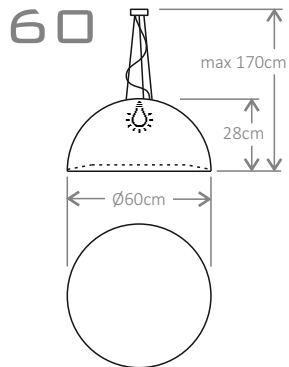

LED

E27

1 x max.25W

~230V / 50 Hz

CRI > 80

IP 20

przewód

transparentny 1.5m

Opcje:

- przewód dł. 5m
- FUN | SHINE - przewód w tkaninowym oplocie (s. 21)

WHITE LIGHT:

- 3000K 1x1550lm
- 4000K 1x1550lm

RGB+CCT LIGHT

1 x 1100lm

- Dowolny kolor światła
- Regulacja temperatury barwy białej
- Ściemnianie
- Pilot dotykowy

MP060WL3N

MP060WL2N

MP060RLCN z pilotem
MP060RLON bez pilota

waga netto | brutto
5.6kg | 5.9kg
opakowania
63 x 63 x 32 cm