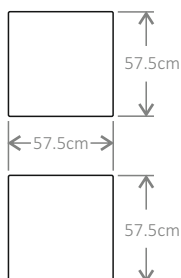

BX575WL3N
BX575WL3T
BX575WL2N
BX575WL2T

BX575RLCN z pilotem
BX575RLON bez pilota
BX575RLCT z pilotem
BX575RLOT bez pilota

waga netto | brutto 12.6kg | 12.9kg
opakowanie 60 x 60 x 60 cm

BASIC COLOUR:

- 9010 biały
- 7038 szary
- 7012 ciemnoszary
- 7021 antracyt
- 9005 czarny
- 1023 żółty
- 3020 czerwony