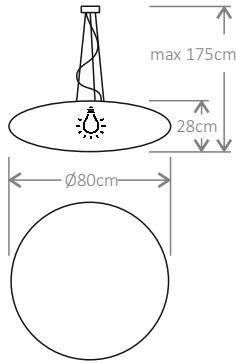

waga netto | brutto
5.4kg | 5.8kg
opakowanie
62 x 62 x 62 cm

80

LED

E27
1 x max.25W
~230V / 50 Hz
CRI > 80
IP 20
przewód
transparentny 1.5m

Opcje:

- przewód dł. 5m
- FUN | SHINE - przewód w tkaninowym oplocie (s. 21)

waga netto | brutto
9.4kg | 9.9kg
opakowanie
82 x 82 x 82 cm

UFO

micante

micante
micante

LIDIA / UFO

80

LED

E27
3 x max.15W
~230V / 50 Hz
CRI > 80
IP 20
przewód
transparentny 1.5m