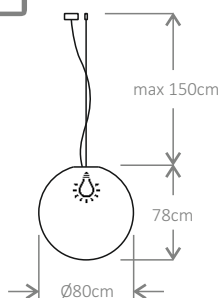

waga netto | brutto
3.3kg | 3.5kg
opakowanie
43 x 43 x 43 cm

60

LED

E27
1 x max.25W
~230V / 50 Hz
CRI > 80
IP 20
przewód
transparentny 1.5m

Opcje:

- przewód dł. 5m
- FUN | SHINE - przewód w tkaninowym oplocie (s. 21)

waga netto | brutto
5.4kg | 5.8kg
opakowanie
62 x 62 x 62 cm

80

LED

E27
1 x max.25W
~230V / 50 Hz
CRI > 80
IP 20
przewód
transparentny 1.5m

Opcje:

- przewód dł. 5m
- FUN | SHINE - przewód w tkaninowym oplocie (s. 21)