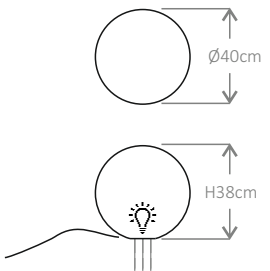

RGB+CCT LIGHT

- 450lm IP 20
- Dowolny kolor światła
- Regulacja temperatury barwy białej IP 65
- Ściemnianie
- Pilot dotykowy

BL030WL3N
BL030WL3T
BL030WL2N
BL030WL2T

BL030RLCN z pilotem
BL030RLON bez pilota
BL030RLCT z pilotem
BL030RLOT bez pilota

waga netto | brutto 2.1kg | 2.2kg
opakowanie 33 x 33 x 33 cm

40