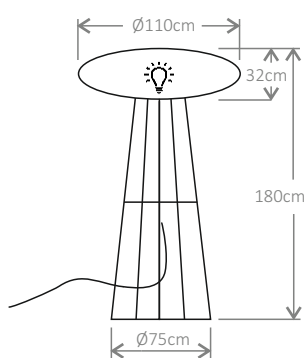

RGB+CCT LIGHT

1. 3x850lm IP 20
2. Dowolny kolor światła IP 20
   - Regulacja temperatury barwy białej IP 65
   - Ściemnianie
   - Pilot dotykowy

UF080WL3N
UF080WL3T
UF080WL2N
UF080WL2T

UF080RLCN z pilotem
UF080RLON bez pilota
UF080RLCT z pilotem
UF080RL0T bez pilota

waga netto | brutto 14.5kg | 35kg
opakowanie : paleta

110