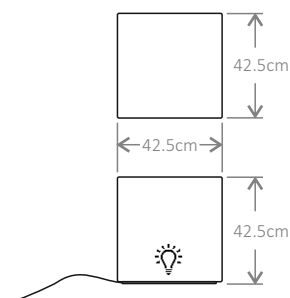

waga netto | brutto 3.8kg | 3.9kg
opakowanie 35 x 35 x 35 cm

425

LED

E27
1 x max.25W
~230V / 50 Hz
CRI > 80

IP 65

przewód czarny,
gumowy, dł. 2.8m

IP 20

przewód transparentny
z włącznikiem, dł. 2.8m